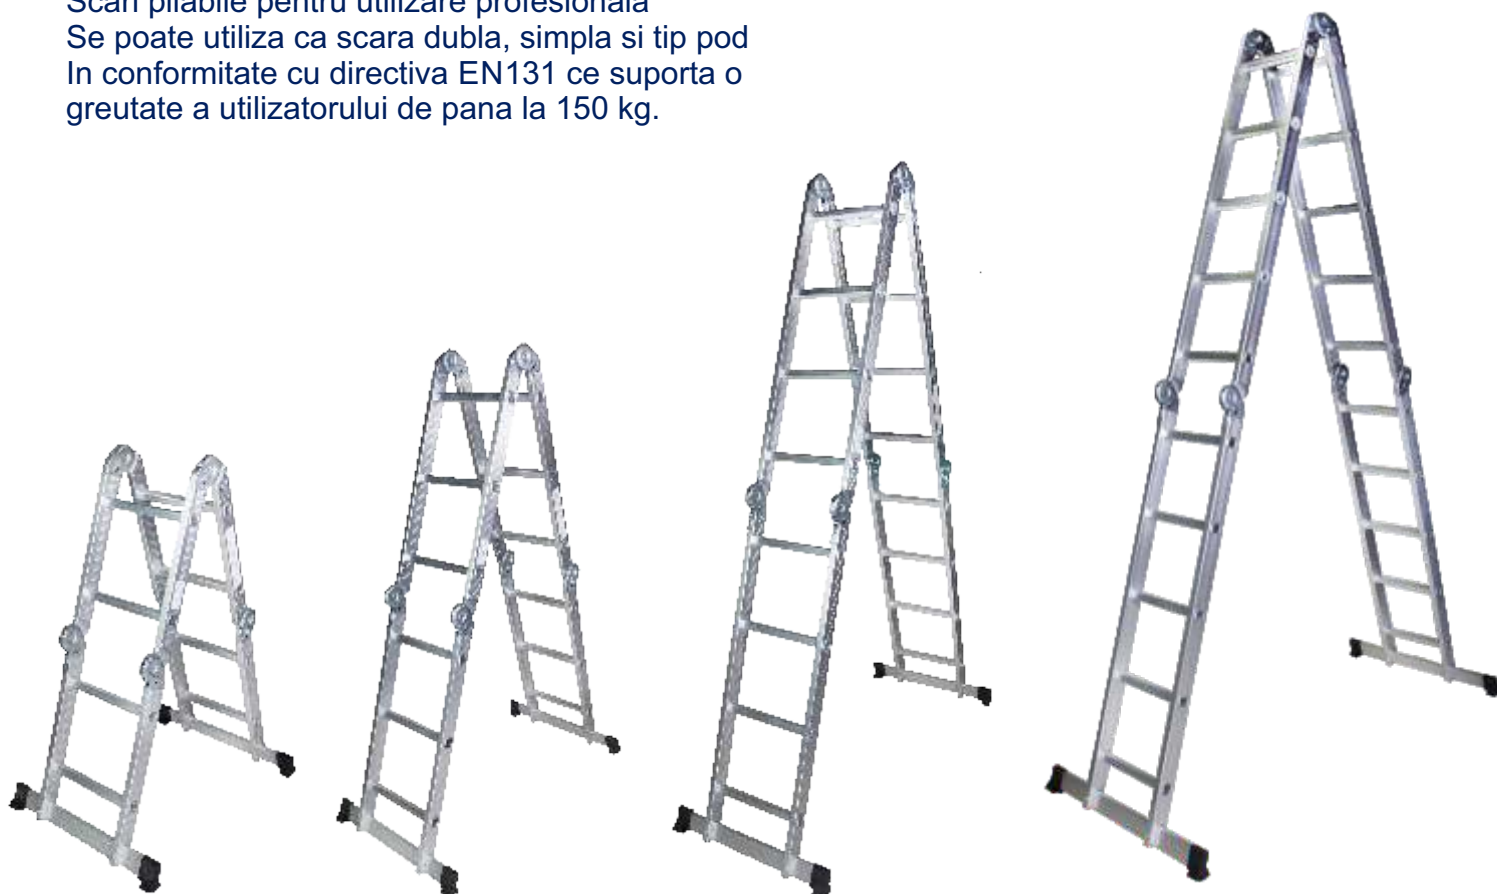

Scara multifunctionala 4 segmente

Scari pliabile pentru utilizare profesionala
Se poate utiliza ca scara dubla, simpla si tip pod
In conformitate cu directiva EN131 ce suporta o greutate a utilizatorului de pana la 150 kg.

Scara aluminiu	STR402	STR403	STR404	STR405
Numar trepte	4x2	4x3	4x4	4x5
A - Inaltime scara dubla	118 cm	175 cm	229 cm	283 cm
B - Ampatament scara dubla	85 cm	119 cm	152 cm	185 cm
C - Inaltime max.	250 cm	360 cm	460 cm	580 cm
D - Inaltime scara pliata	66 cm	94 cm	122 cm	150 cm
E - Inaltime scara tip pod	68 cm	96 cm	124 cm	152 cm
F - Lungime scara tip pod	158 cm	230 cm	310 cm	420 cm
Greutate max. operare	150 kg	150 kg	150 kg	150 kg
Greutate scara	9,2 kg	10,6 kg	12 kg	13,5 kg
Dimensiuni ambalata LxIxh (cm)	68x25x36	96x25x36	124x25x36	152x25x36